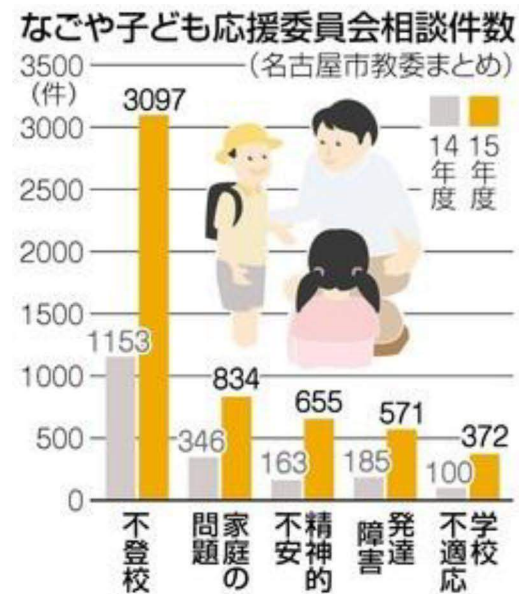

## クローズアップ『なごや子ども応援委員会』

【2014年の相談件数】 2695件  
【2015年の相談件数】 7033件  
3倍近い数字となりました。

カウンセラーが対応したのは5192件で、前年度の4.5倍となりました。

「大きくなったら何になるの？」と応援する「なごや子ども応援委員会」は、2019年4月までに、名古屋市内全110中学校に常勤カウンセラーを配置する計画です。

(グラフ:中日新聞より引用)